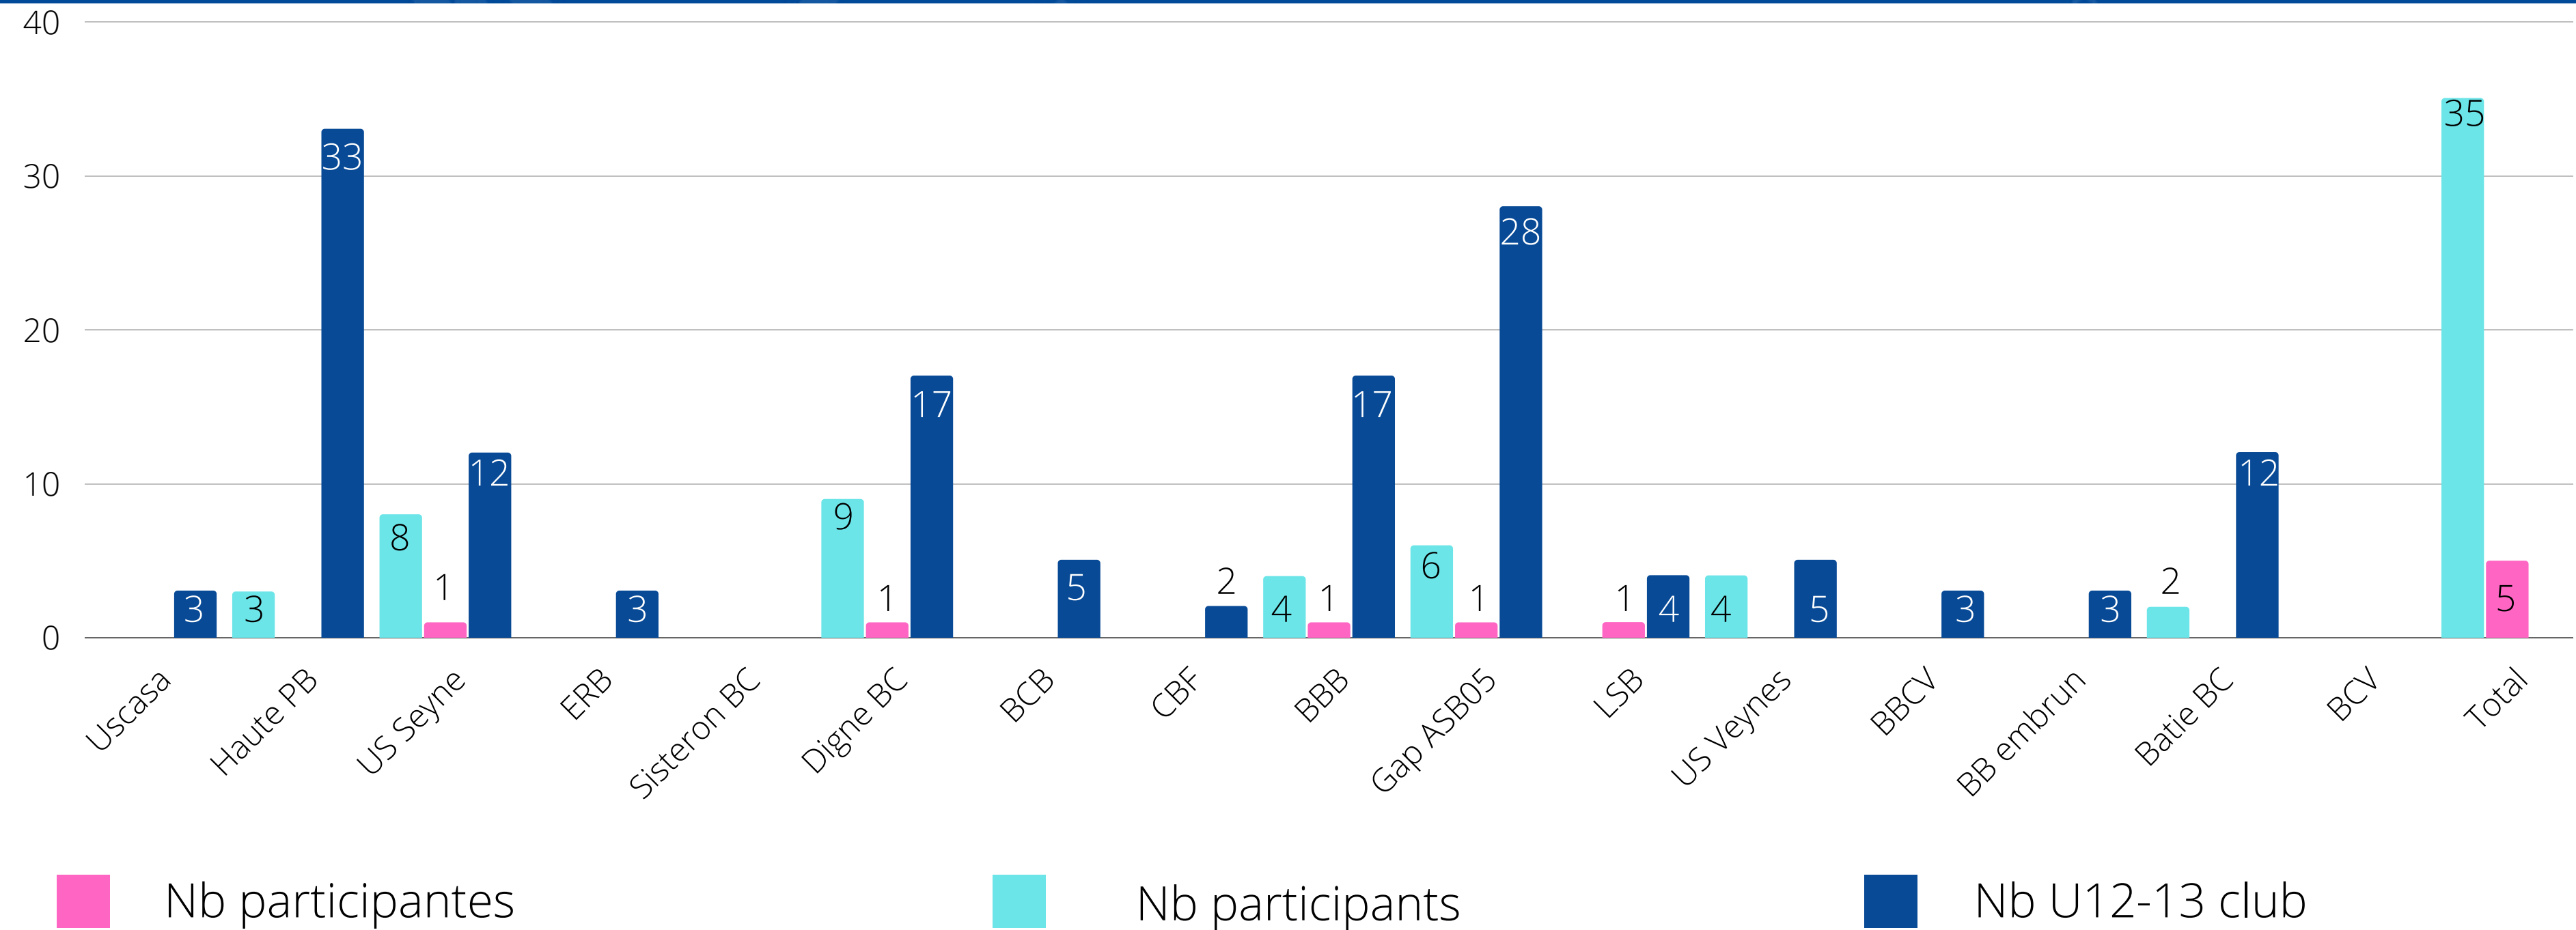

COMITE TERRITORIAL DES ALPES DU SUD

LES CHIFFRES: Nombres de participants par club.

PACA
BASKET BALL

COMITE TERRITORIAL DES ALPES DU SUD

LES RESULTATS:

Garçons

Qualifiés phase
Régionale

RESULTATS Challenge Benjamins

PHASE DEPARTEMENTALE : CTOA GARCONS

Clas	NOM	PRENOM	Club	Garçons		*RESULTAT EPEUVE EVAN FOURNIER	*RESULTAT EPEUVE SANDRINE GRUDA	*RESULTAT EPEUVE NICOLAS BATUM	*RESULTAT EPEUVE MARINE JOHANNES	TOTAL
				2008	2009					
1	SUBRA	Noam	DBC		X	4	13	12	10	39
2	LEVOYER	Robin	Gap		x	3	12	12	12	39
3	BLOUET	Ozias	DBC	X		9	11	9	8	37
4	KILINC	Béren	DBC	X		9	3	11	12	35
5	SANCEY	Antoine	DBC	X		0	10	11	12	33
6	Lemaître	Jules	BBB		x	2	12	7	8	29
7	EYMARD	Matt	Gap		x	11	3	5	10	29
8	PALAMOUDIAN	Grégory	BBC	X		5	12	2	8	27
9	DUBOIS	Mathieu	Gap	x		4	9	7	7	27
10	BOUTINBONNES	Noam	Gap		x	1	7	4	14	26
11	JOUBERT	Nolan	Gap	x		1	10	7	8	26
12	LECLERE	Fabian	DBC		X	6	8	5	4	23
13	JUDE	Estéban	DBC	X		3	14	1	4	22
14	ESCLAPEZ	Ethan	SEYNE	X		2	5	9	6	22
15	Rey	Cyrian	HPB	x		1	5	9	5	20
16	EBERT	Hugo	DBC		X	3	7	3	6	19
17	MERESSE	Jao	Gap	x		2	4	6	7	19
18	HIDALGO-FERT	Nathanaël	SEYNE		x	2	7	1	8	18
19	KHELFALLAH	Nazim	DBC		X	1	8	6	2	17
20	Scala	Noé	BBB		x	5	8	4	0	17
21	Beague	Jason	USV		x	2	2	7	6	17
22	Adnot	Mahé	HPB		x	7	7	2	0	16
23	DELANNOY	Clément	DBC		X	1	0	9	4	14
24	AUBERT	Landry	SEYNE		x	5	4	2	2	13
25	MARIE	Clément	SEYNE	x		2	5	2	4	13
26	PIOLLE	Timoteï	SEYNE	x		3	5	2	3	13
27	BOREL	Kylian	SEYNE		x	0	7	2	2	11
28	Herve	Loen	USV		x	0	3	4	4	11
29	Addou	Jamil	BBB		x	1	4	4	0	9
30	Resky	Manyl	HPB	x		3	6	0	0	9
31	TRON	Léo	SEYNE	x		3	5	0	0	8
32	AILLIAUD	Nolan	SEYNE		x	1	4	0	2	7
33	Roger	Costa	BBB		x	0	6	0	0	6
34	Cordova	Erwan	USV		x	1	3	2	0	6
35	Guerin	Charlie	USV		x	0	1	2	0	3

PACA
BASKET BALL

PELLOUX Amélie
Conseillère Technique Fédérale
Alpes du Sud